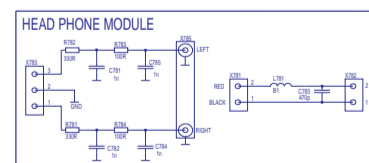

FEATUREBOX MODUL

⚠ Components designated by the safety symbol should only be replaced by original parts produced and proofed by the manufacturer.
 Sicherheitsbauteile im Smn der sicherheitsbestimmung. Diese Teile dürfen nur durch Originalteile ersetzt werden.
 Contrassegno di sicurezza. I componenti devono, corrispondere a ricambi originali e devono essere montati a regola d'arte.