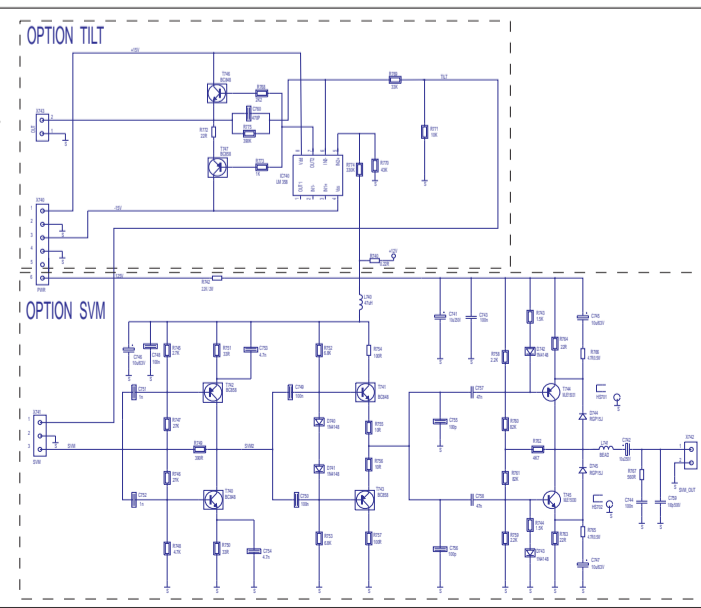

FEATUREBOX MODUL

⚠ Components designated by the safety symbol should only be replaced by original parts produced and proofed by the manufacturer.
 Sicherheitsbauteile im Smn der sicherheitsbestimmung. Diese Teile dürfen nur durch Originalteile ersetzt werden.
 Contrassegno di sicurezza. I componenti devono, corrispondere a ricambi originali e devono essere montati a regola d'arte.