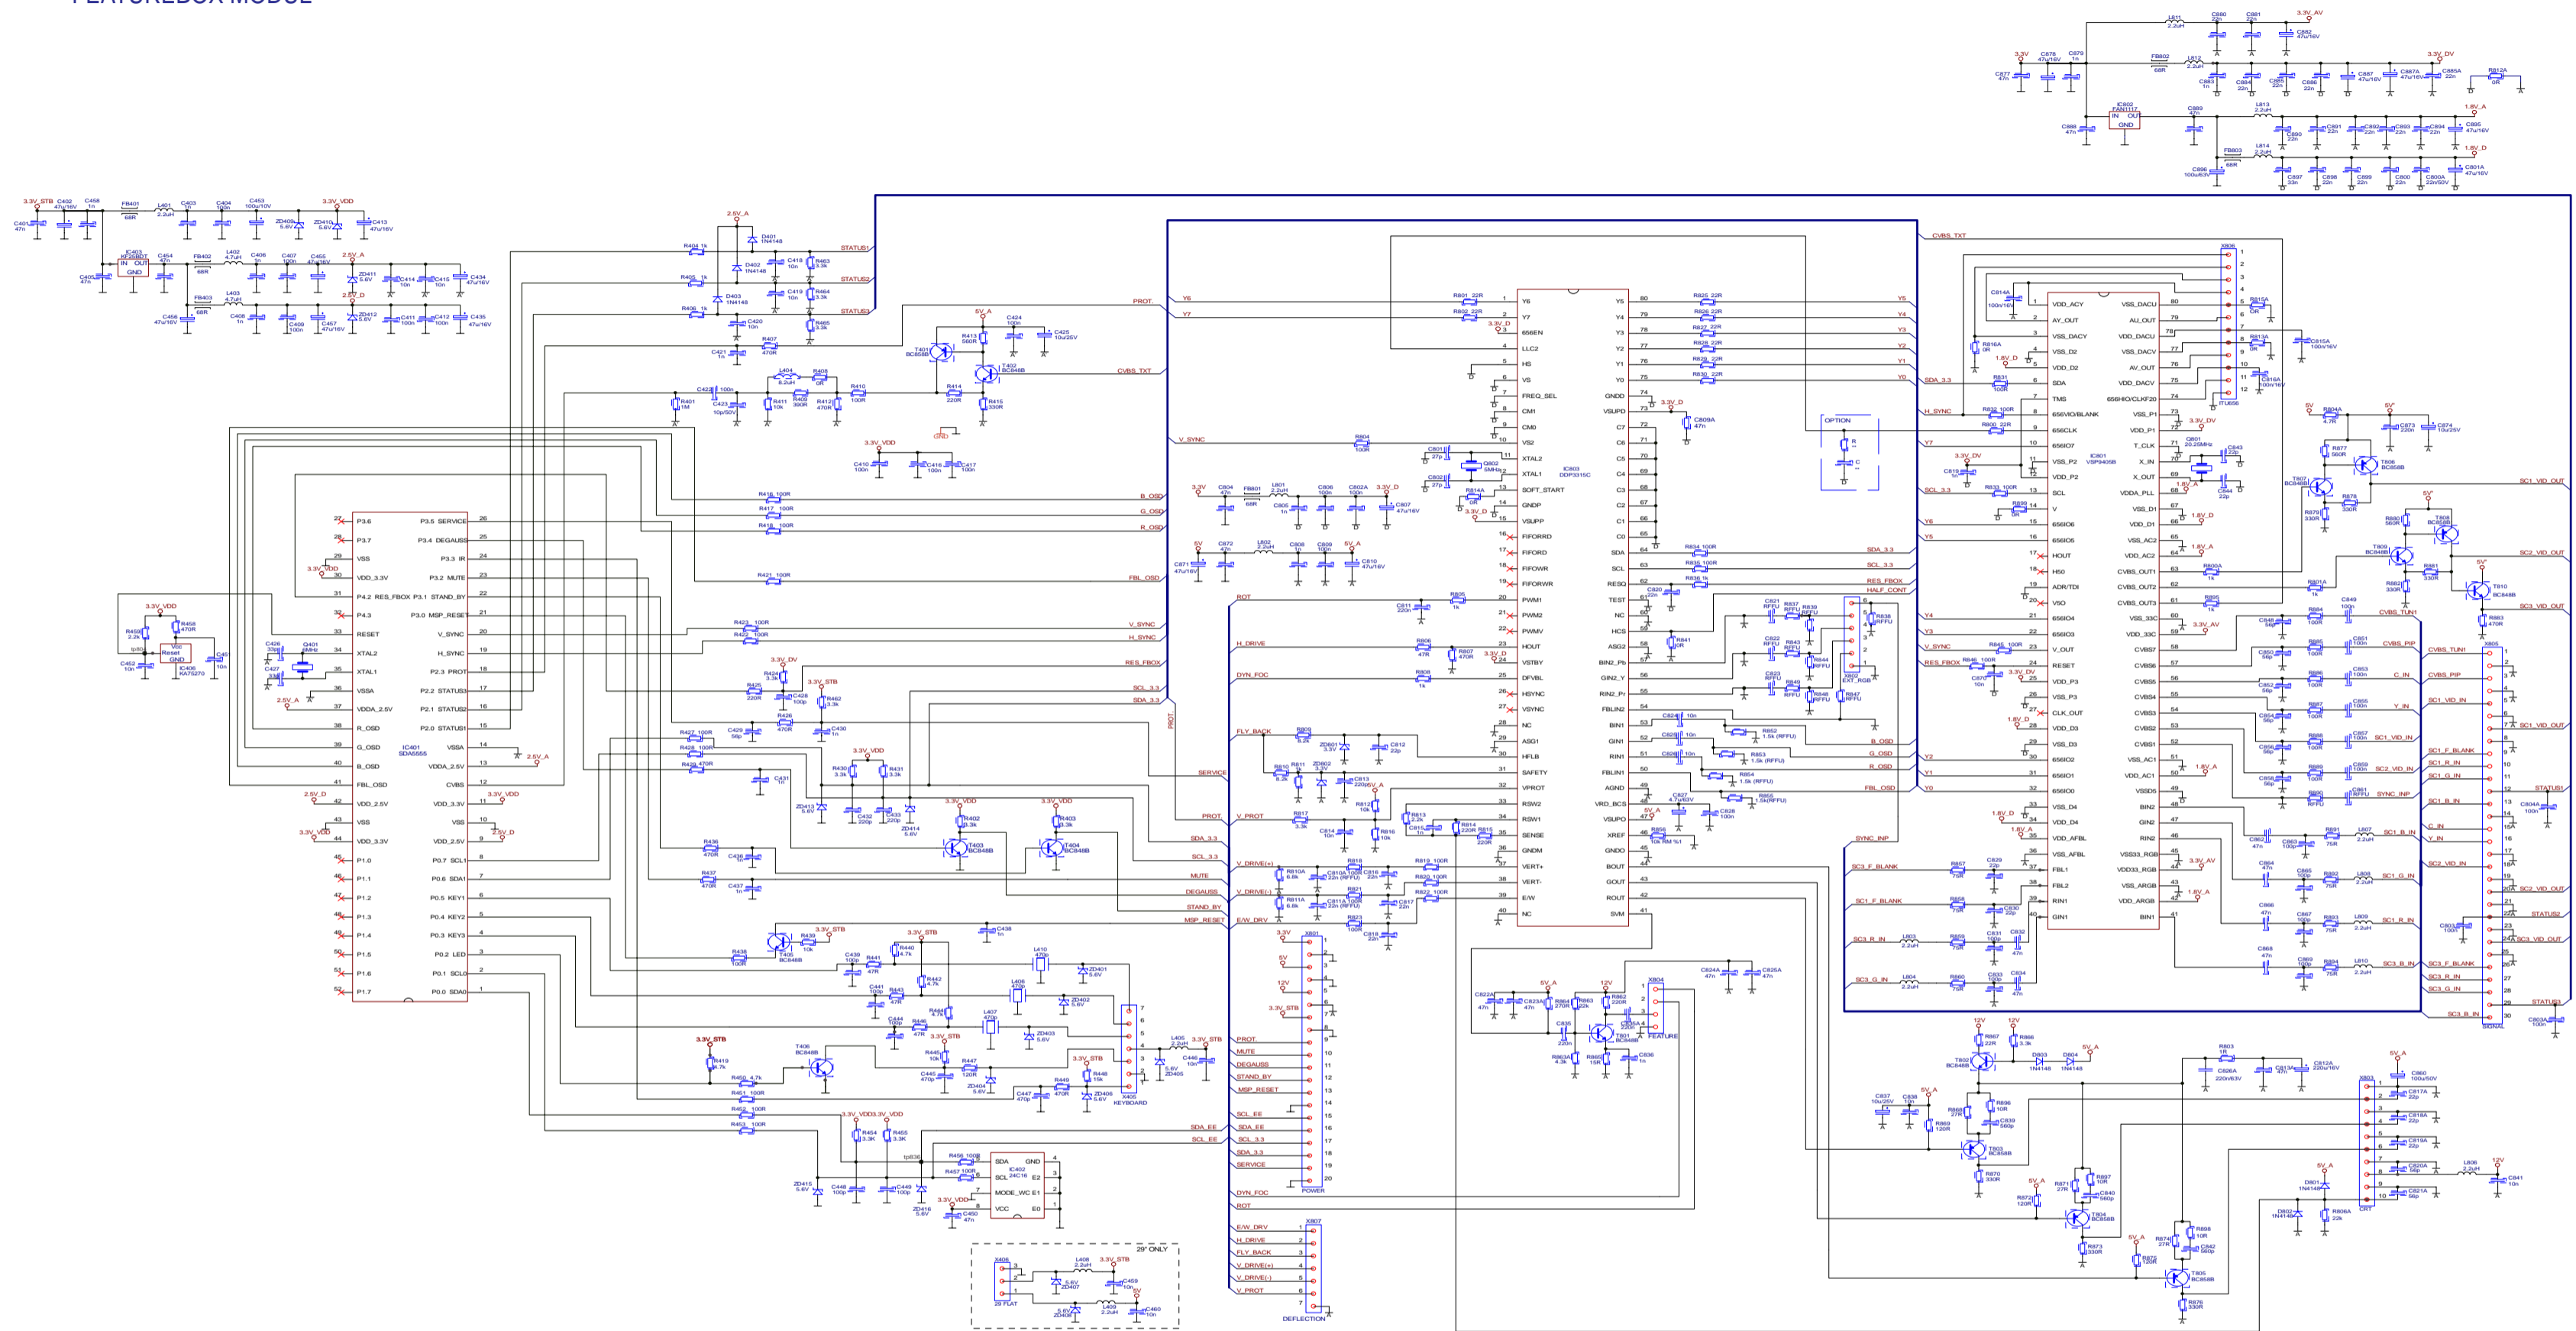

FEATUREBOX MODUL

⚠ Components designated by the safety symbol should only be replaced by original parts produced and proofed by the manufacturer.
 Sicherheitsbauteile im Smn der sicherheitsbestimmung. Diese Teile dürfen nur durch Originalteile ersetzt werden.
 Contrassegno di sicurezza. I componenti devono, corrispondere a ricambi originali e devono essere montati a regola d'arte.